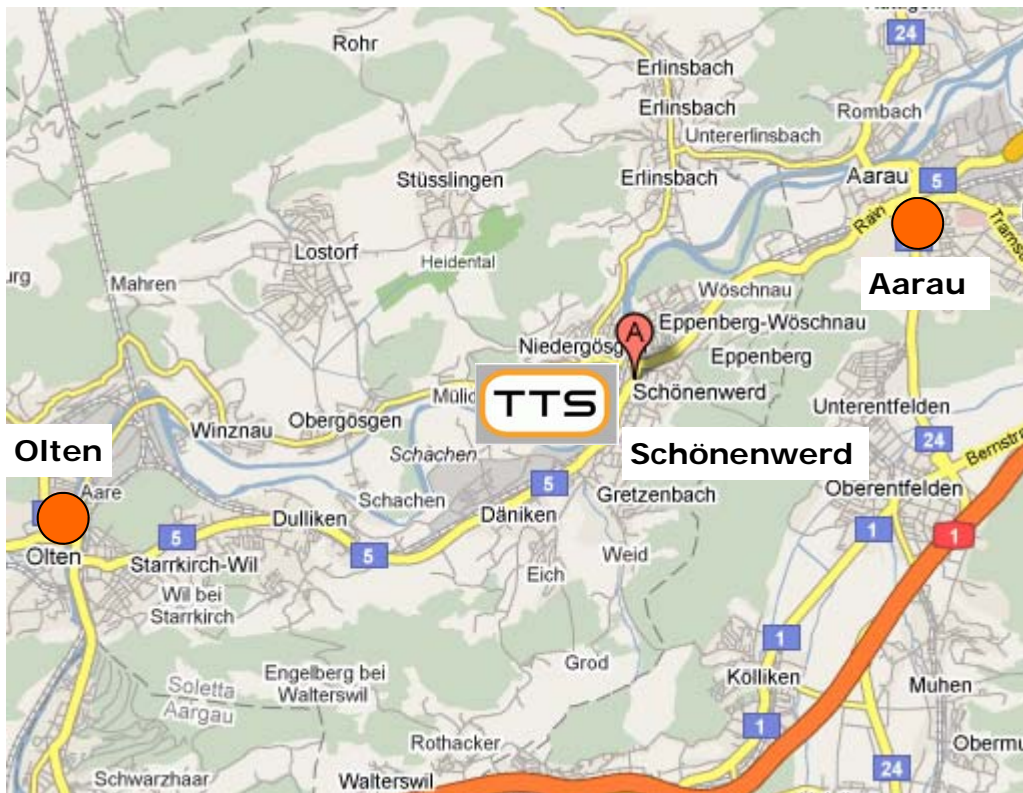

TONTECHNIKSCHULE

Lageplan TTS Tontechnikschule

Adresse:

**TTS Tontechnikschule
Parkstrasse 16
5012 Schönenwerd**

062 / 849 45 45

Hauptstrasse zwischen Aarau und Olten bis Schönenwerd

Details siehe nächste Seite...

Mit dem Auto:

Olten

Auf der Hauptstrasse zwischen Aarau und Olten bis Schönenwerd fahren - bei Kreuzung mit Lichtsignal Richtung Niedergösgen - unter den Bahngeleisen durch - bei Fashion Fish links ins Areal einbiegen - Sie sind bereits in der Parkstrasse -alles geradeaus bis zum Haus Nr. 16

Der Eingang ist in der Mitte des Gebäudes im Parterre.

Mit dem Zug:

Bahnhof Schönenwerd - Unterführung Rtg. Niedergösgen verlassen  - Nach 50m links bei Fashion Fish ins Areal einbiegen - Sie sind bereits in der Parkstrasse - alles geradeaus bis zum Haus Nr. 16